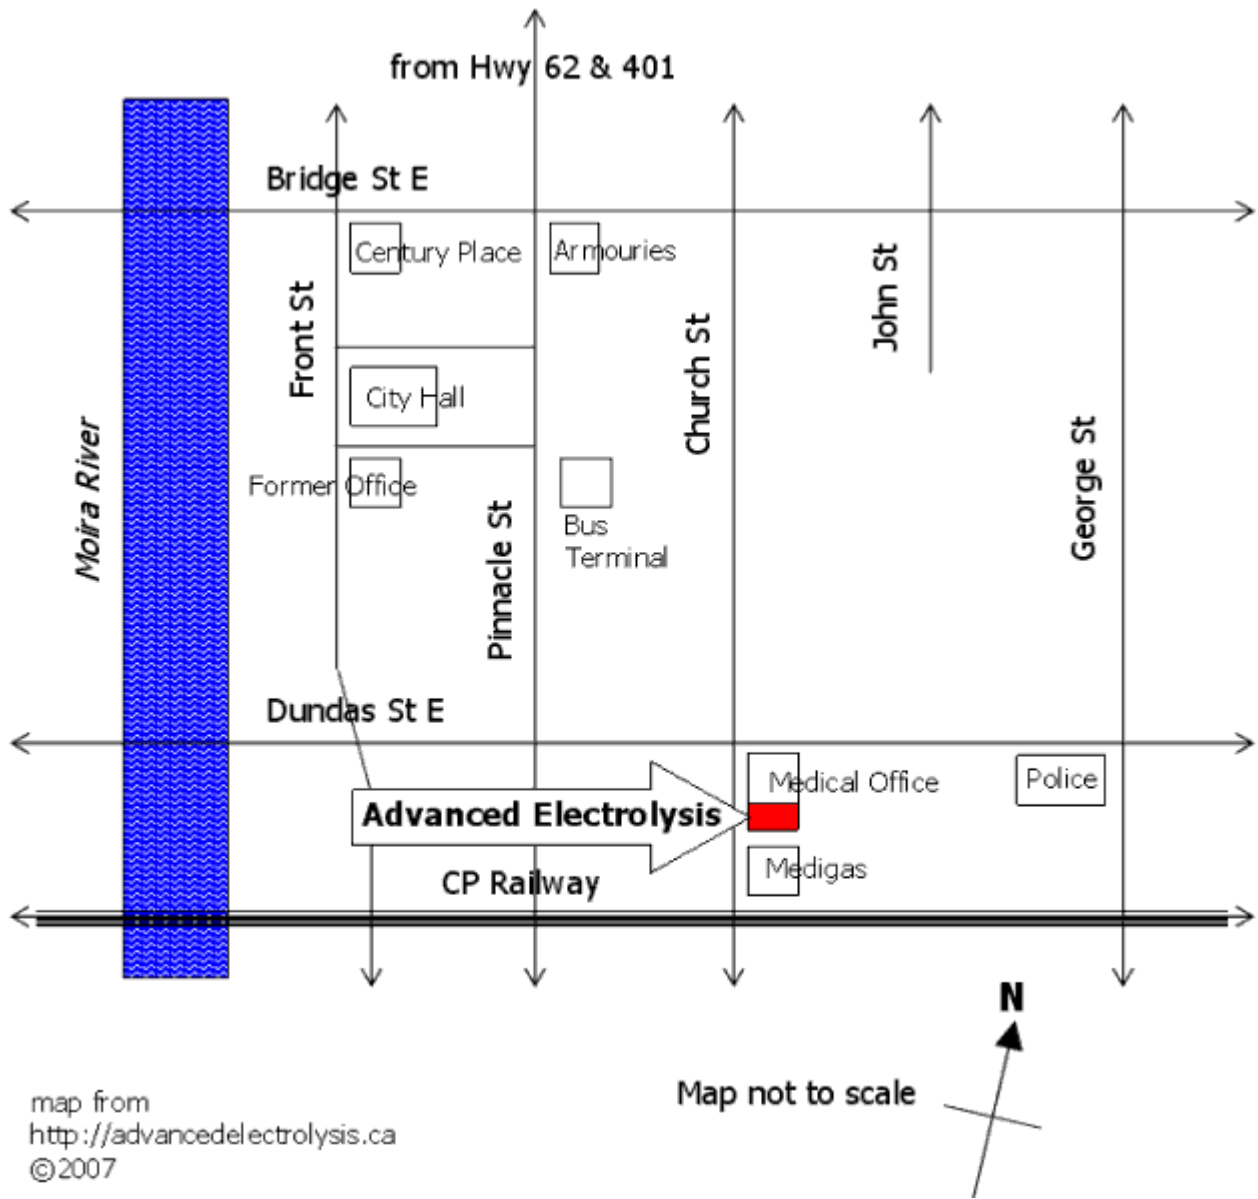

[Home](#)

[About](#)

[Price List](#)

[Client Information](#)

[Useful Links](#)

[Contact](#)